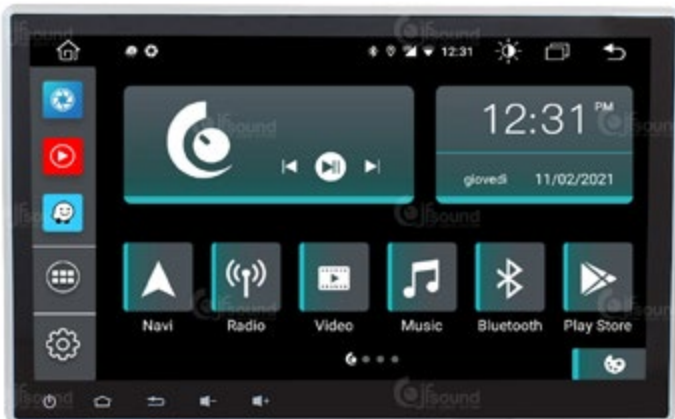

# JF-011-X9C-RM

MARCA: RENAULT MODELLO: MASTER (19>)

## HARDWARE

CPU	Octacore 8x2 GHz
RAM	4 GB
ROM	64 GB
Schermo (pollici)	10"
Modulo Radio	NXP7708
Amplificatore Audio	TDA7388
Wi- Fi e Bluetooth	Integrati
DAB +	Integrato
Antenna GPS	Inclusa

## CARATTERISTICHE HARDWARE

OS	Android 10
Risoluzione Video	1024x600
Risoluzione supportata	Full HD 1080P
Touchscreen	Capacitivo e 5-points touch
Uscita Audio	4x45 w
Comandi Vocali	SI
Navigatore GPS	Here we go con mappe precaricate. Google maps
Formati audio supportati	MP3, WMA, AAC, RM, FLAC
Formati video supportati	MPEG 4, RMVB, H264, H263, VC1, RV, Divx